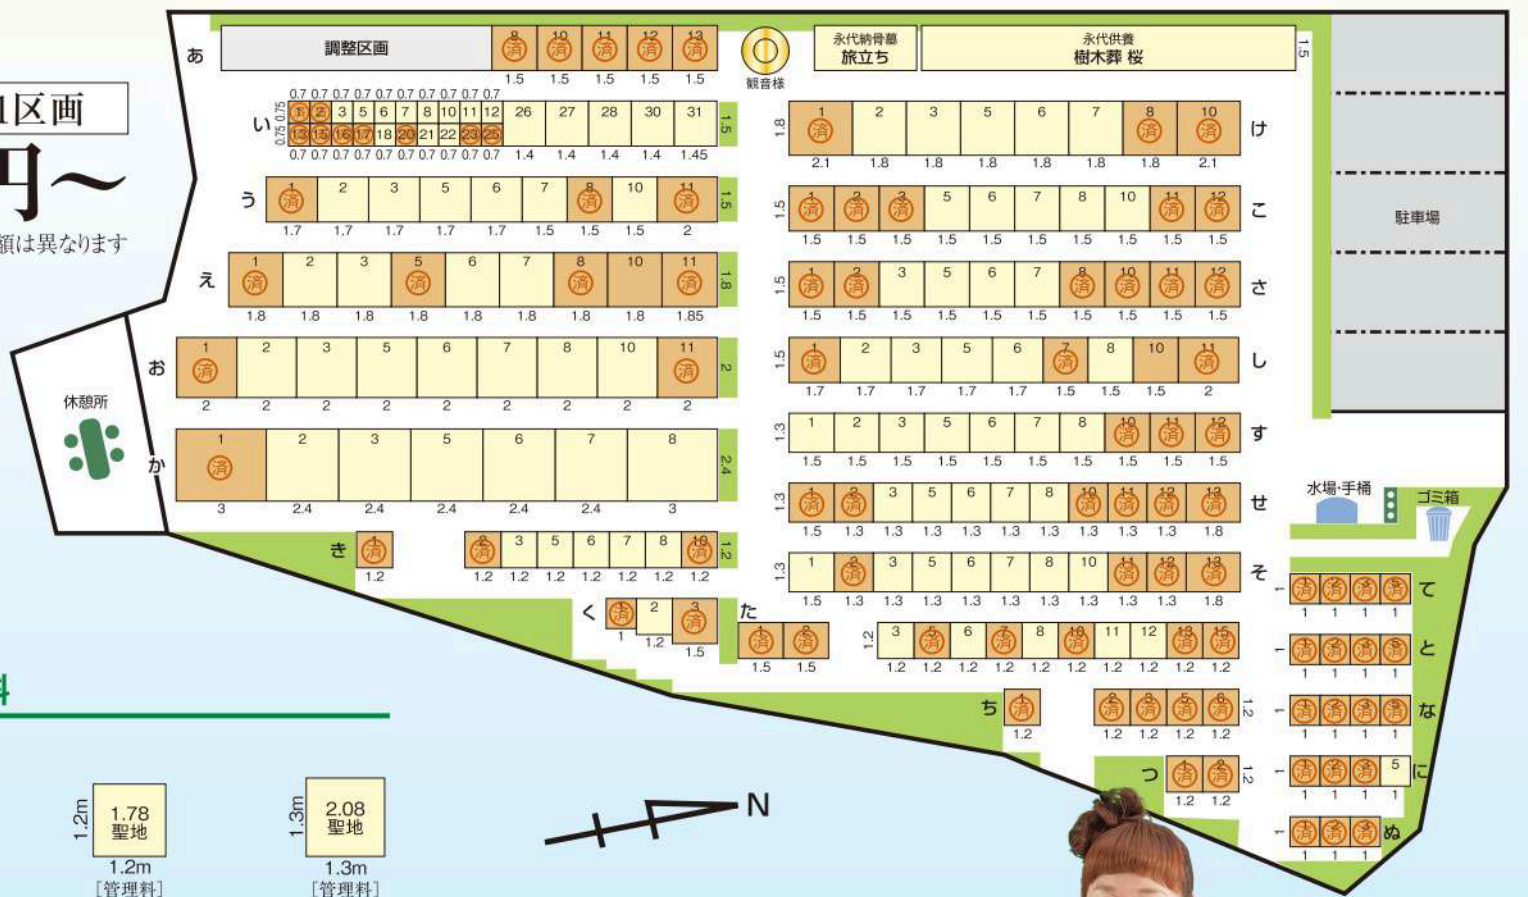

楽にお参りできる理想の霊苑です

平面設計の墓苑敷地内
駐車場・水場・手桶完備

バリアフリーで車イスでのお参りもラクラク
駐車場からすぐお参りできます

12万円～

墓地1区画
区画により金額は異なります

好評
受付中!

各種墓地区画価格・管理料

※区により価格が異なる場合があります。

(一例)

0.75m 0.58 聖地 0.7m [管理料] 3年毎3,000円	1m 1.23 聖地 1m [管理料] 3年毎4,500円	1.2m 1.78 聖地 1.2m [管理料] 3年毎6,400円	1.3m 2.08 聖地 1.3m [管理料] 3年毎7,600円	1.3m 2.41 聖地 1.5m [管理料] 3年毎8,700円	1.5m 2.78 聖地 1.5m [管理料] 3年毎10,000円	1.5m 3.15 聖地 1.7m [管理料] 3年毎11,400円	1.8m 4 聖地 1.8m [管理料] 3年毎14,400円	2m 4.94 聖地 2m [管理料] 3年毎17,800円	2.4m 7.11 聖地 2.4m [管理料] 3年毎25,600円
12万円	22万円	32万円	38万円	46万円	50万円	57万円	72万円	90万円	128万円