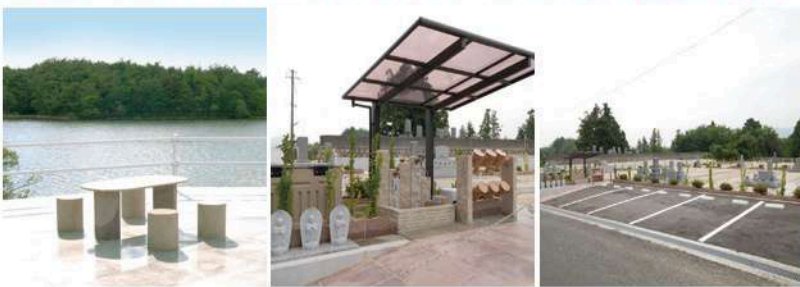

メモリアルパーク イメージキャラクター 松本裕見子さん

- 陽当たりの良い吉相東南向き。
- 平面設計の墓苑敷地内はバリアフリーで車イスでのお参りも楽々。
- 参道は高級感ある御影石仕様。
- 駐車場からすぐお参りでき、水場・手桶・休憩所完備

墓石の移転工事も承ります

約 **20万円** ~

日本全国どこからでもOK!

見積無料!

- 宗旨・宗派は問いません。
- 将来、引越などで不要になった場合の譲渡も可能。
- お墓の移転も大歓迎。
- 墓地だけの確保もOK。
- 分割払いもお勧めします。
- 管理料一括納付(永代)もご相談下さい。

各地に広がる 選べる霊苑 メモリアルパーク

~湖面きらめく 心癒される やすらぎの聖地~

メモリアルパーク 黒瀬 丸山墓地

楽にお参りできる理想の霊苑です

平面設計の墓苑敷地内
駐車場・水場・手桶完備

バリアフリーで車イスでのお参りもラクラク
駐車場からすぐお参りできます

12万円～

墓地1区画
区画により金額は異なります