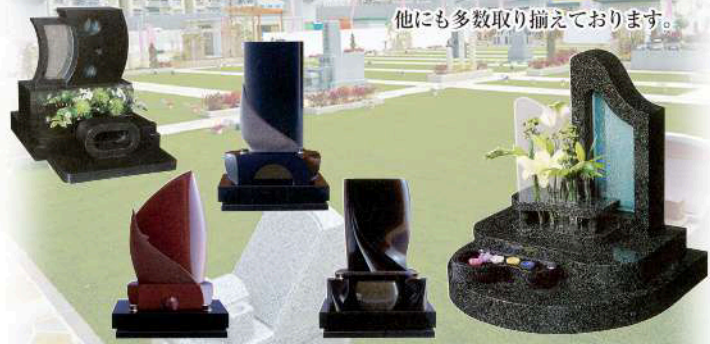

Lセット

〈青御影特級石〉

1.5m
2.10
1.4m

185万円

ニューデザイン墓石

他にも多数取り揃えております。

オリジナル墓石

お好みのデザインをかたちに。

魅力的な10のポイント

- 1 近くて便利!!**
■お車ご利用で
可部駅から...約2分
大林から...約7分
広島I.C / 広島北I.Cから...約15分
八木から...約6分
高陽から...約10分
■バスご利用で
上原バス停から...徒歩約3分
- 2 お墓の種類が豊富!!**
様々な大きさの区画をご用意し、和製墓石、オリジナルのデザイン墓石、永代供養墓など、お客さまの多様なニーズにお応えします。
- 3 明るくてキレイ!!**
たくさんの草花で彩られていて、日当たりもよく明るい。
- 4 フラット設計でラクラク!!**
バリアフリー設計なので、車イスでのお参りもラクラク。
- 5 平面駐車場**
お車でも安心してご来苑いただけるように、平面駐車場完備。駐車場から霊苑が近いのですぐお参りできます。
- 6 設備充実**
水場・手桶完備。
- 7 地震対策**
全墓石に地震に強い耐震ボンド使用。
- 8 宗教自由**
宗旨・宗派は問いません。どのような宗教の方、無宗教の方でもお求めになれます。
- 9 建立期限なし**
先に墓地のみ購入された後、何年後にお墓を建てていただいてもかまいません。
- 10 分割払いOK**
分割払いのご相談にも応じます。