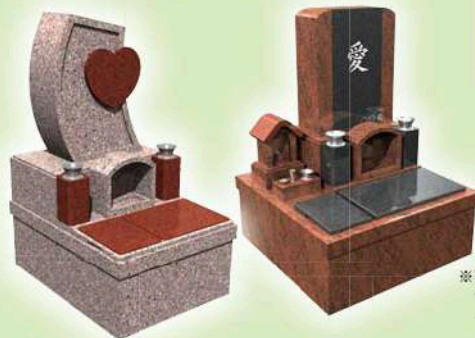

ご家族の一員として、ペットちゃんとの絆を永遠のものにしてください。

様々なお気持ちにお応えできるよう、心をこめてお手伝いさせていただきます。

スタッフ一同

※完成イメージ

お墓のタイプ

A 墓石タイプ

ペットちゃんのお骨をご家族様と同じ墓石に埋葬できる区画です。墓石の形・石種などご自由に選んで頂けます。墓石には、お好きな文字やペットちゃんの写真・シルエットなどご自由に彫り込む事ができます。

墓地墓石セット 950,000円～