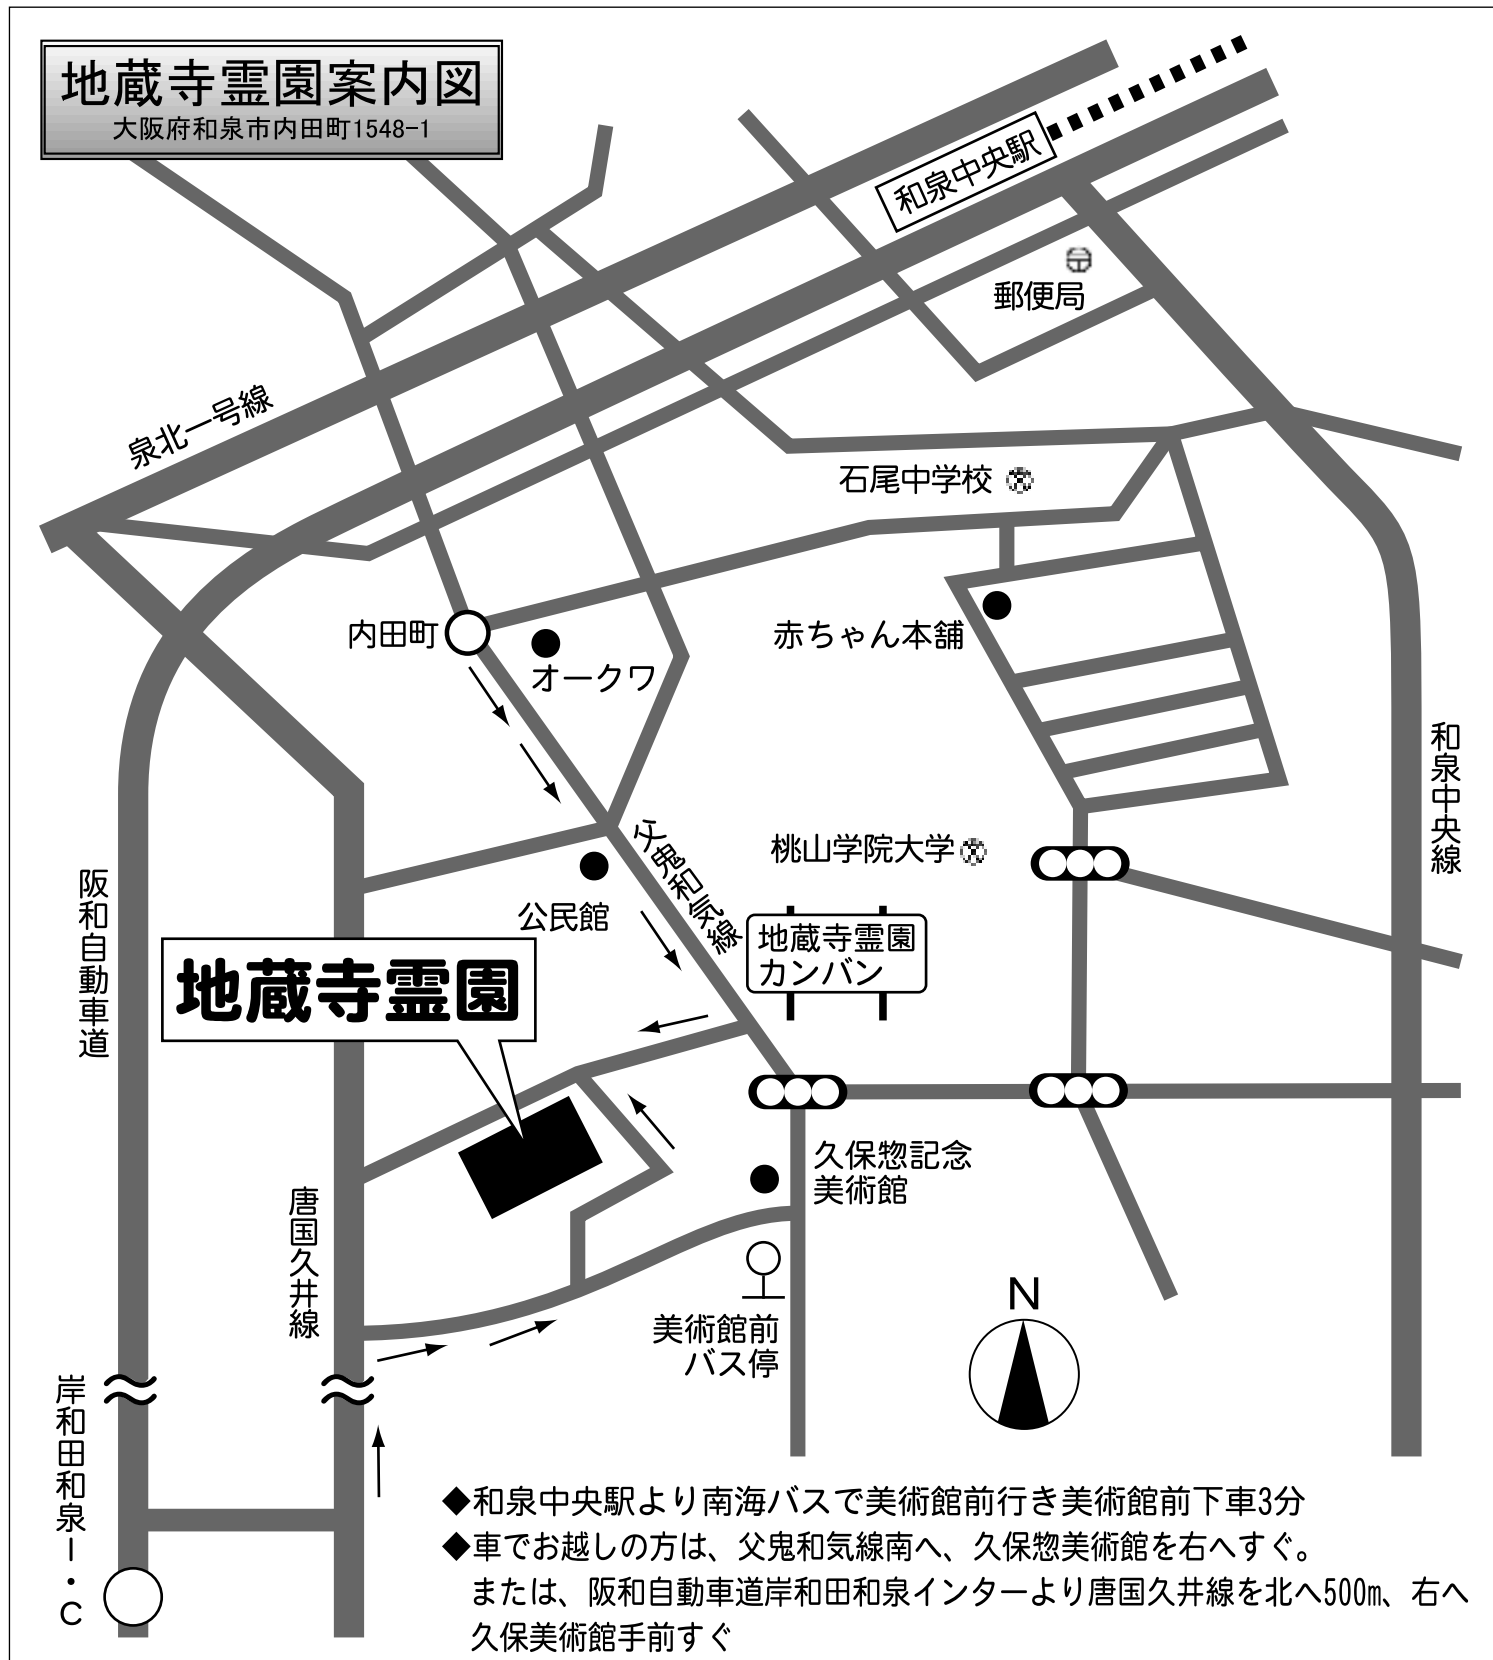

生前墓を建てる…寿陵

田舎にあるご両親(ご先祖)のお墓参りは出来ていますか？

年を重ねるごとに足が遠のく田舎へのお参り、行きたいけど仲々行けなくて、心苦しくは思っていないですか？こちらでお墓を建てられる多くの方々は、田舎の墓地より土や小石を持って来てご自分でお建てになったお墓に入れられるのです。

そうすることにより土と土でお墓をつなげ、田舎に行かなくともご両親に対するお墓参りが出来るようになるのです。寿陵でお墓を建てようとする人には他にも理由があります。1つは「墓地不足」そしてもう1つ「将来子供達に経済的な負担をかけないでおこう」という気持ちからなのです。

◎今回ご案内の《地蔵寺クリスタルガーデン》は、宗旨・宗派が自由で、祭式の方法にも制限はございません。
◎墓地選びの第一歩は、まず見学をしてみる事です。いろいろとお考えになる前に、これを機会に是非一度ご見学をされてはいかがでしょうか。お墓ディレクター有資格者が真心を込めてご案内させていただきます。

宗派は問いません

地蔵寺霊園