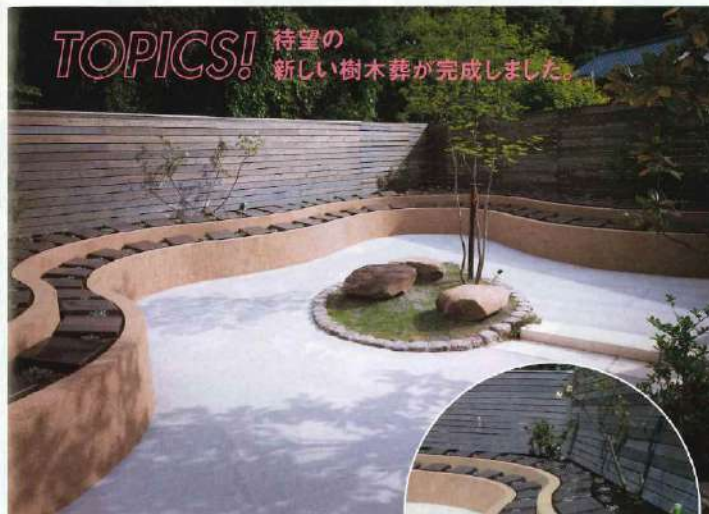

5 跡継ぎがなくても安心の  
ロッカー式墓地  
蓮友のいおり

継承を前提としない、跡継ぎが無くても安心のロッカー式のお墓です。一般墓地のように継承して利用することも出来ます。【使用料：¥300,000〜】 残り僅か!

1 NEW! / バラと花に囲まれて  
眠る樹木葬  
えくぼのおか

樹木葬区画完了により増設された最新の樹木葬墓地。バラが香り、鳥のさえずりが聞こえる安らぎの空間です。跡継ぎのない方にお勧めの区画です。【使用料：¥500,000】

4 100種類300鉢の  
蓮が魅力です

ハス寺としても有名なはすのさと。様々な種類のハスの花を鑑賞いただけます。7〜8月が見頃です。

永代使用料

90×90cm	¥400,000
120×120cm	¥600,000
180×180cm	SOLD OUT
芝墓地	¥850,000
えくぼのおか(樹木葬)	¥500,000
蓮友の庵(ロッカー式)	¥300,000〜

家族構成や将来設計にあった  
納骨スタイルを自由に選べる  
現代型霊苑。

この夏完成した新区画樹木葬「えくぼのおか」  
賑やかな表情が美しい最新のガーデニング樹木葬

平成二十七年に開苑以来話題の「はすのさと」墓苑。

現代の様々なニーズに合わせて、一般的な墓地区画だけでなく、合理的・経済的な合納墓、個人墓、樹木葬が用意されています。

それぞれの御家族の事情に合わせて様々な納骨スタイルから

自分たちにあったお墓を選べるのが魅力です。

90cm角の区画なら、墓地、墓石全て込みで100万円以内の御予算で

建立が可能と、コスト面でも安心です。

また、明るく開放的な苑内は、四季折々の植物溢れる公園のような環境になっており、

お墓をお探しの方だけでなく、植物がお好きな方も一見の価値ありのスポットです。

Point!

2区画併合可能なふれあい区画(下段)と3巻納骨が可能なゆったり区画(上段)の2種構成  
使用料: ¥500,000

ようこそ、はすのさとへ

自由見学会・相談会

2020 7/4 [sat]・5 [sun] 9:00 - 15:00