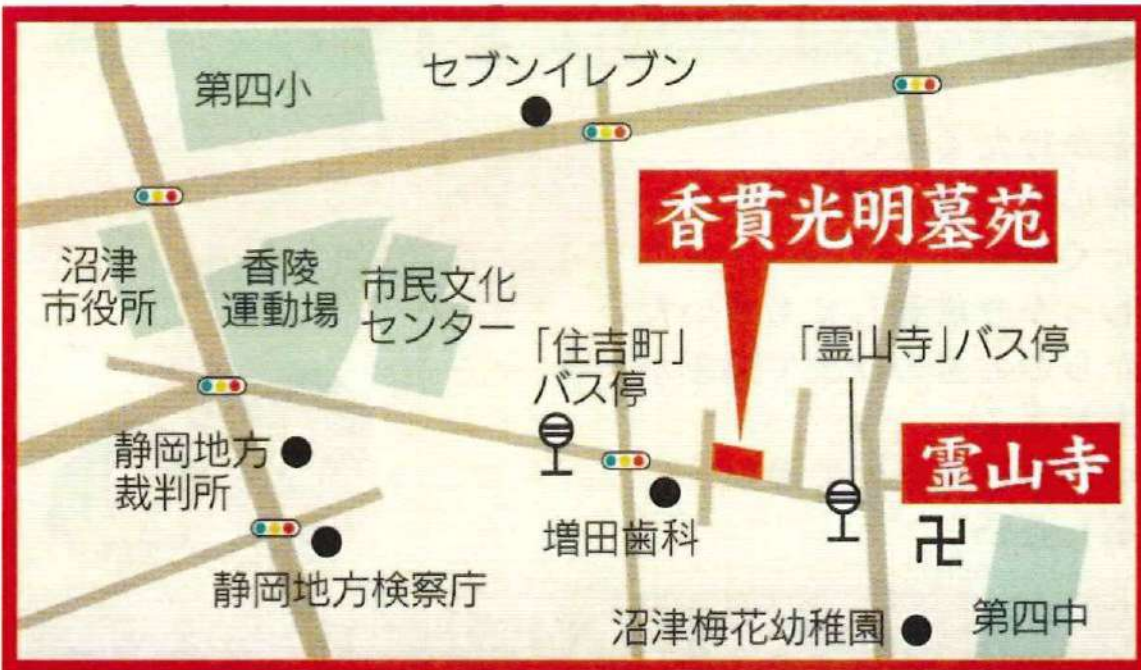

アクセスマップ

○東名沼津ICより車で20分
○JR沼津駅より車で8分
○JR沼津駅より東海バスで8分
(沼津駅南口 温水プール行
【霊山寺】下車すぐ)

葬儀のこと、墓地のこと、なんでもご相談ください。