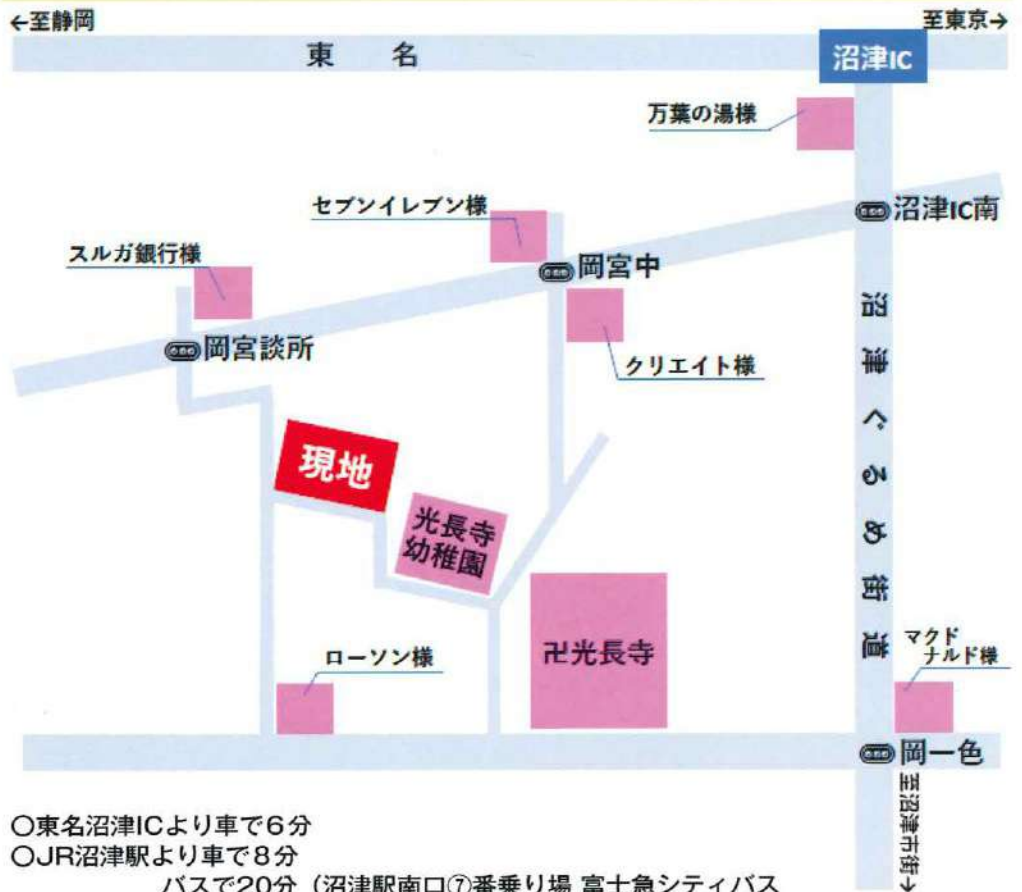

後継ぎのない方でも
安心です！

一般墓
永久墓
合祀墓
ペット墓

随時受付中!

ご希望に合わせて
供養のかたち選べます。

- 永代供養料 合祀墓 200,000円～
- 一般墓地使用料 1区画 400,000円～
- 地域の皆様に根差している安心な寺院墓地!

南之坊墓地西側入口

ペット墓

アクセスマップ

- 東名沼津ICより車で6分
- JR沼津駅より車で8分
バスで20分 (沼津駅南口⑦番乗り場 富士急シティバス
国産電機線 北小林行「光長寺」下車徒歩5分)
- JR三島駅より車で13分

葬儀のこと、墓地のこと、なんでもご相談ください。

 お問い合わせ
050-5231-0283