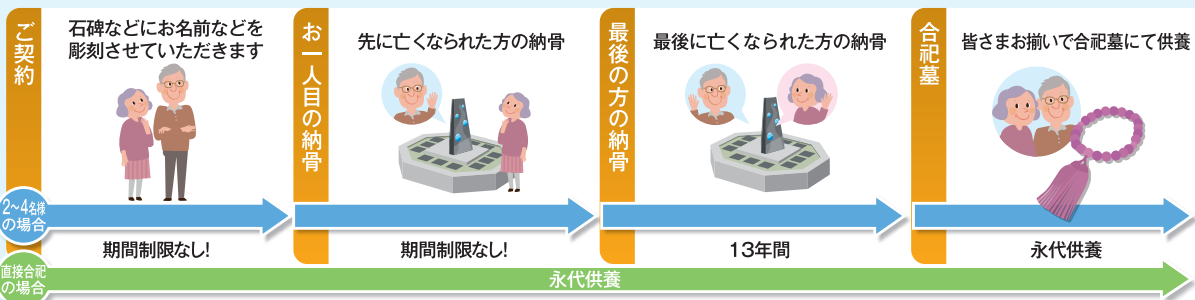

特長 5 従来のお墓に比べて短期間でお引き渡しができます
 現地でご覧になりながら場所をお決めいただくだけで、**打ち合わせなどの手間が少なく**、契約からお引き渡しまでの時間が従来のお墓に比べてかかりません。

●モニュメント葬型永代墓®の料金システム

区画使用料 + 管理料 + プレート料 + 納骨料 + 永代使用料
 これらすべて含めて

お一人様 **38万円** (税込) | お二人様 **83万円** (税込) | お一人様追加 (二人様用・四人様用に適応) **+22万円** (税込)

お一人様の場合 (直接合祀となります) 管理料+納骨料+永代使用料 **10万円** (税込) ~

●安心の永続管理体制

【一般墓地】 これから新規のお墓をご希望の方におすすめです。

●充実の設備 所在地/石川県羽咋郡志賀町代田イ-2

- ◆バリアフリー設計
- ◆水道設備あり
- ◆駐車場あり

全27区画 1区画 **21万円**より

	面積	永代使用料	区画数
B区画	1.6m x 2.0m	23万円	6
C区画	1.6m x 1.8m	21万円	21