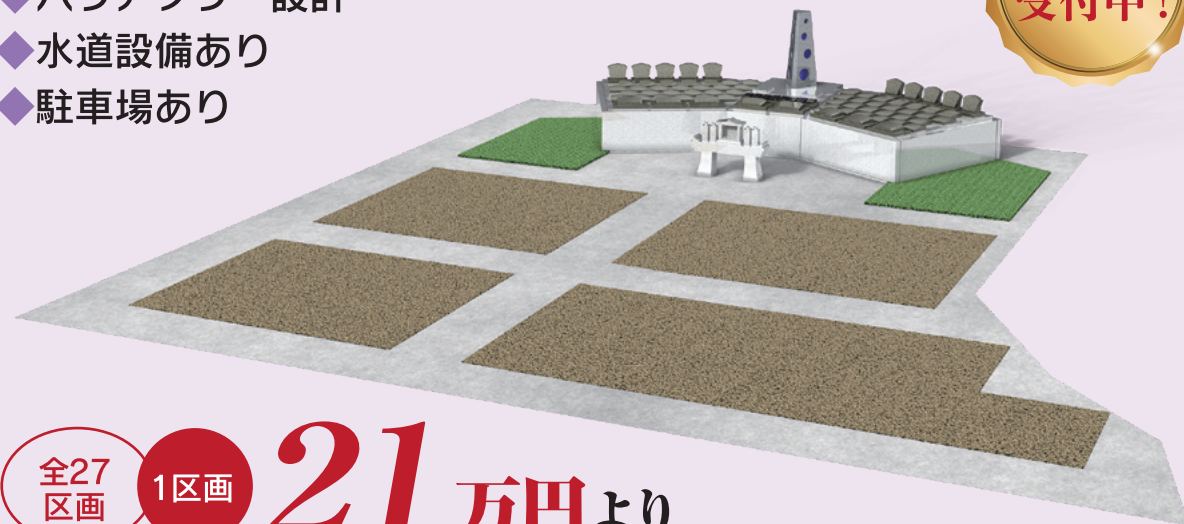

お一人様の場合 (直接合祀となります) 管理料+納骨料+永代使用料 **10万円** (税込) ~

●安心の永続管理体制

【一般墓地】 これから新規のお墓をご希望の方におすすめです。

●充実の設備 所在地/石川県羽咋郡志賀町代田イ-2

- ◆バリアフリー設計
- ◆水道設備あり
- ◆駐車場あり

全27区画 1区画 **21万円**より

	面積	永代使用料	区画数
B区画	1.6m x 2.0m	23万円	6
C区画	1.6m x 1.8m	21万円	21