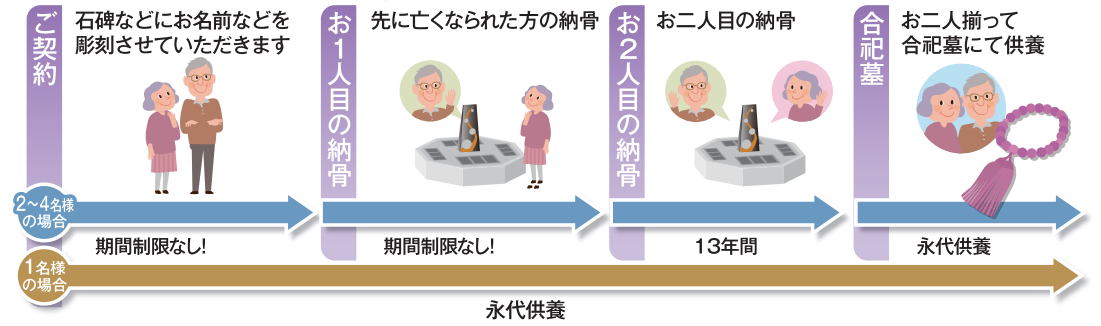

●安心の永続 管理体制

墓じまいをお考えの方にも

後継者がいなくて
お墓を管理していけない...

ご相談ください!

お墓の解体 + 永代供養