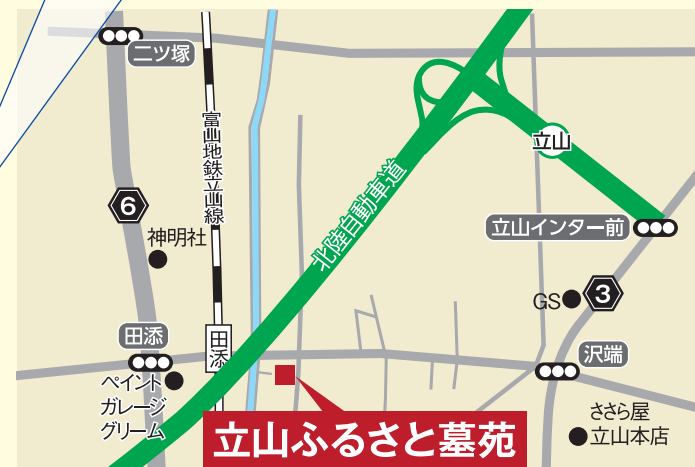

直接合葬

管理料+納骨料+永代使用料  
お一人様 **10万円** (税込) ~

※彫刻はありません。墓じまい対応 [3柱以上2柱目より5万円 (税込)]

ファミリータイプ  
エリア

駐車スペース

水場

一般墓地  
エリア

モニュメント葬  
花壇

### 現地案内

- お車で 立山インターからお車で約3分
- 電車で 富山地方鉄道立山線「田添駅」から徒歩約3分

GoogleMAPで現地へご案内。スマートフォンのカメラ機能でQRコードを読み取ってください。

<http://www.yamaoka-sekizai.co.jp> お墓のことなら 山岡石材 検索

**無料送迎**

ご来店が困難な方はお電話くださいませ。

 お問い合わせ  
050-5231-0349