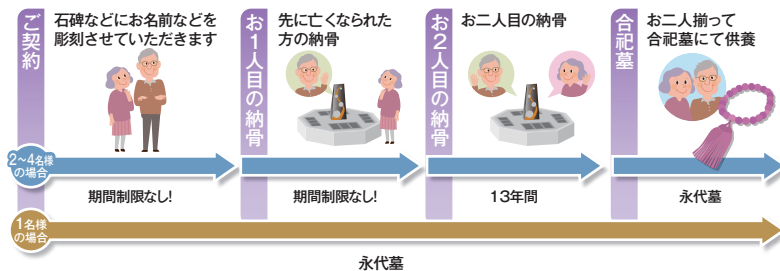

### ● スタンダードタイプ

ご夫婦や一世代でお考えの方におすすめです。

プレートに家名や模様を彫刻いたします。

1人用 **38** (税込) 万円

※2人用・4人用にお1人様追加の場合  
プラス22万円(税込)となります。

2人用 最大3人様利用可能

**83** (税込) 万円

[プレミアムタイプ]  
**98** (税込) 万円

4人用 最大6人様利用可能

**148** (税込) 万円

[プレミアムタイプ]  
**165** (税込) 万円

### ● 安心の永続管理体制