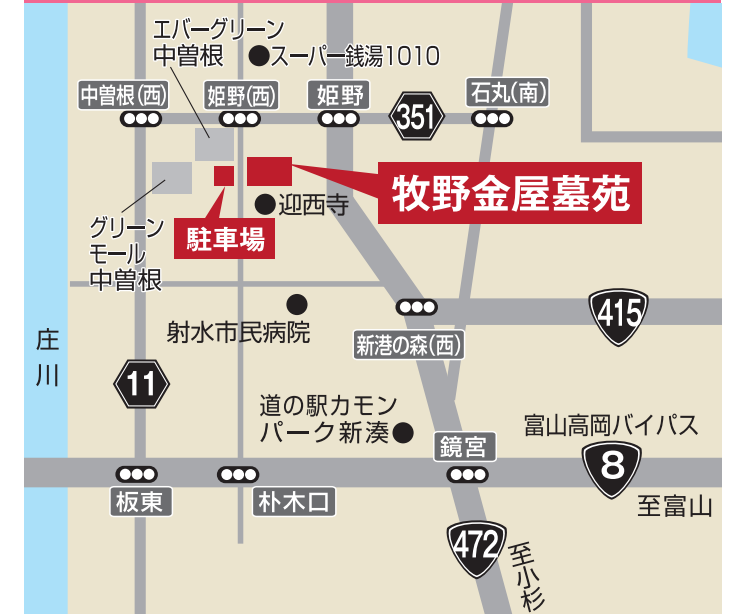

### モニュメント葬型永代墓の料金システム

区画  
使用料 + 管理料 + プレート料 + 納骨料 + 永代使用料  
永代祠堂料  
これらすべて含めて

お一人様 **38万円** (税込) / お二人様 **83万円** (税込) ~

直接合祀の場合 管理料+納骨料+永代使用料 お一人様 **10万円** (税込) ~

### 現地案内図

 お問い合わせ  
050-5231-0349