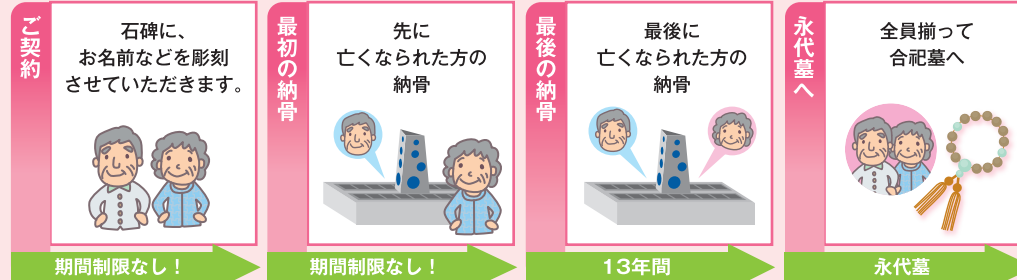

モニュメント葬型永代墓苑の特長

特長
1

跡継ぎがいなくても安心して
お参りできるお墓です

近年、跡継ぎがない家庭が増加しています。「お墓は欲しいけど、跡継ぎがないのでどうしたらいいのか」というご相談を多く頂いております。そんな方のために跡継ぎがいなくてもお参りできるお墓を作りました。

特長
2

追加費用ゼロ、月々の管理費がかからない

追加費用ゼロ、月々の管理費が一切かかりません。「子どもに負担をかけたくない」「自分たちの代で完結したい」というお声を反映し、いつ購入しても価格が変わらない料金プランにいたしました。月々の管理費がかかりませんので、区画の空いているうちにお買い求めください。

特長
3

地域No.1の社歴と施工実績の山岡石材店が責任をもって管理させていただきます。

モニュメント葬を購入した際の不安は、「きっちり管理されるのか」「安心してずっと眠ることができるのか」ということです。牧野金屋墓苑は歴史のあるお寺が管理する墓地です。永続して管理できる体制を整えました。

特長
4

個別埋葬のできるモニュメント葬型永代墓

個別埋葬のできるスタイルのお墓となっております。牧野金屋墓苑は静寂の中で落ち着いてお参りができる墓地となっております。

というのは、どうかしら。

モニュメント型永代墓

牧野金屋墓苑の

それなら、

安らかに眠れる場所がいい。

したいわね。

私たちらしい最期に

将来も安心できる

何にも捉われずに

いいかもしれないな。

そろそろ考えておいた方が

まだ先の話だけど

今は元気だし、

安心の
永代墓

承継者
不要

自然に
還る

年間
管理費
不要

宗派
不問

故人の眠る場所に向かって手を合わせることができる個別埋葬スタイルのお墓

モニュメント葬型永代墓®

モニュメント葬型永代墓の料金システム

区画
使用料 + 管理料 + プレート料 + 納骨料 + 永代使用料
永代祠堂料
これらすべて含めて

お一人様 **38万円** (税込) / お二人様 **83万円** (税込) ~

直接合祀の場合 管理料+納骨料+永代使用料 お一人様 **10万円** (税込) ~

安心の永続管理体制