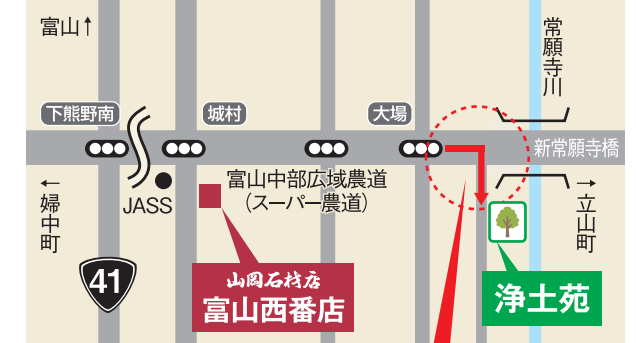

一般墓地

これから新規のお墓をご希望の方におすすめです。

一般墓地
専用区画
残り **22** 区画

富山市東南の市営西ノ番「富山霊園」に隣接し、
自由設計のできる区画をご用意しております。

区画表

	面積	永代使用料	区画数
Aタイプ (1坪)	1820×1820	19万円	残り 17
Bタイプ (1.5坪)	1820×2730	28.5万円	残り 3
Cタイプ (2坪)	2430×2730	38万円	残り 2
Dタイプ (3.84坪)	2730×4650	完売！	

お車で

北陸自動車道「流杉スマート IC」
よりお車で4分

GoogleMAP で現地へご案内。スマートフォンの
カメラ機能でQRコードを読み取ってください。

現地案内図

富山方面から新常願寺橋手前を右に曲がる

無料送迎

ご来店が困難な方はお電話くださいませ。

 お問い合わせ
050-5231-0349