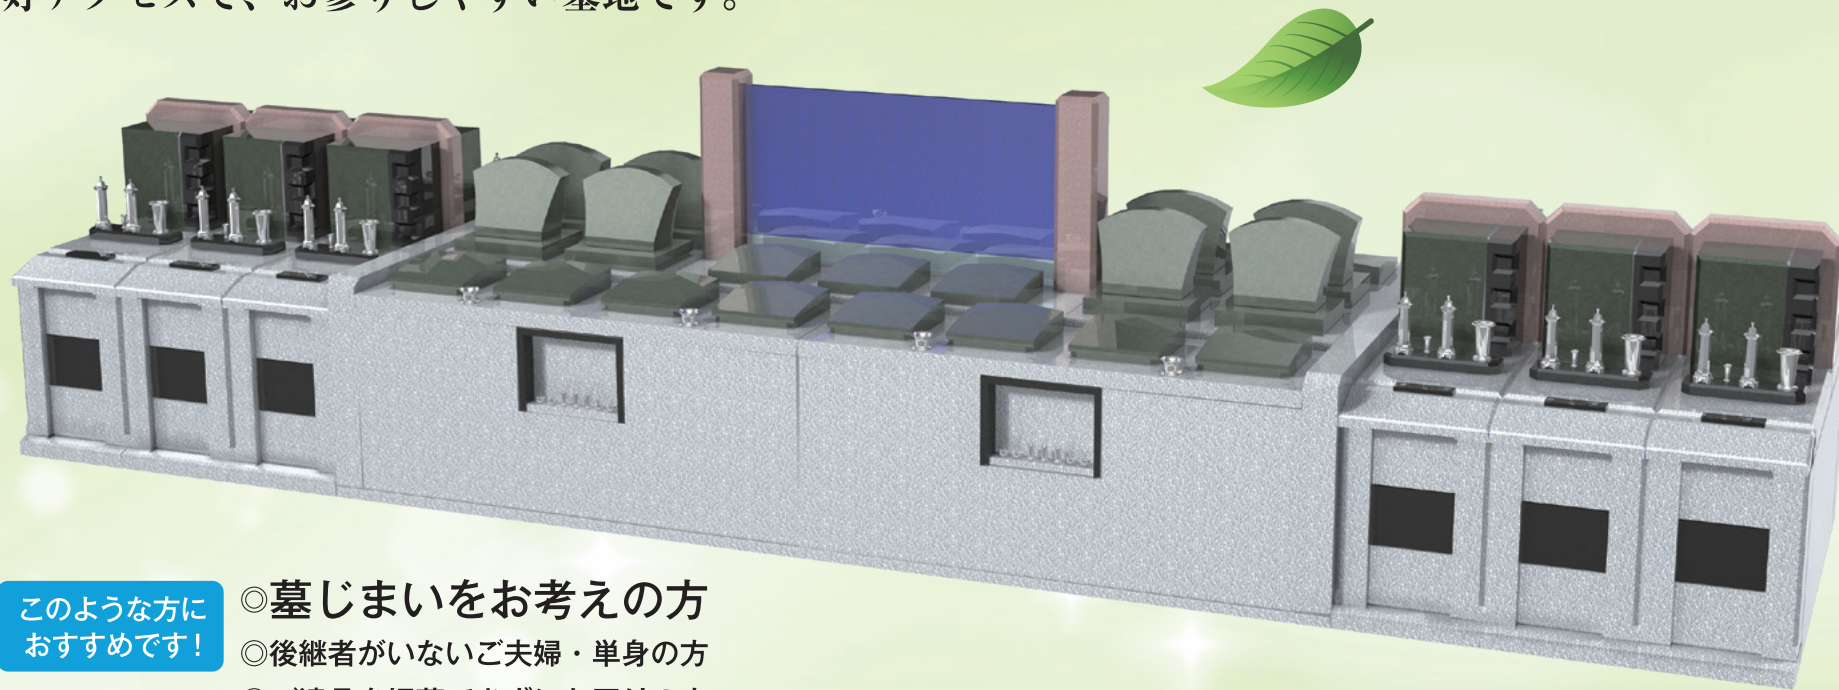

樹木葬型永代墓

モニュメント葬[®]

跡継ぎの心配が要らない、安心できる墓苑。

雄大な立山連峰を仰ぐ景勝地、浜黒崎に待望の永代供養付きのお墓が誕生しました。

好アクセスで、お参りしやすい墓地です。

このような方に
おすすめです!

- ◎墓じまいをお考えの方
- ◎後継者がいないご夫婦・単身の方
- ◎ご遺骨を埋葬できずにお困りの方

ずっと続く「安心」が
ここにあります。