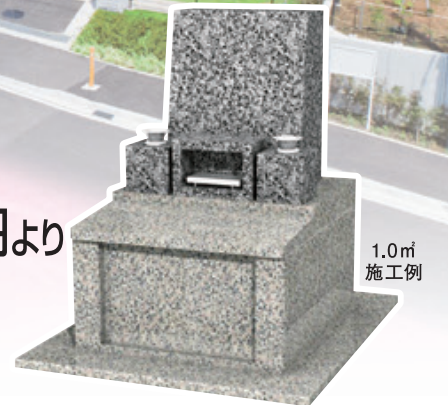

よこはま動物園ズーラシアに近接

中山駅・鶴ヶ峰駅から路線バス運行

交通のご案内

※所要時間は交通状況により異なります。

公園墓地 川井聖苑

徒歩 7分 (500m)

カーナビゲーションをご利用の方は
神奈川県横浜市旭区 川井宿町71番4
で検索すると便利です。

※カーナビゲーションの機種によって、異なった場所をお知らせする場合があります。

現地案内図

公園墓地 川井聖苑

宗教自由

未だ横浜の自然が残る
緑に包まれた悠久の大地に

新規開園

1.0m ゆとり

完成セット墓所

墓所使用料	墓石	外柵	含んで
カロート	工事代	消費税	

138.6万円より (税込)

※管理料は別途 ※価格は石種・加工によって異なります。

低金利の建墓ローンをご利用ください。
頭金、お支払い回数については、お気軽にご相談ください。