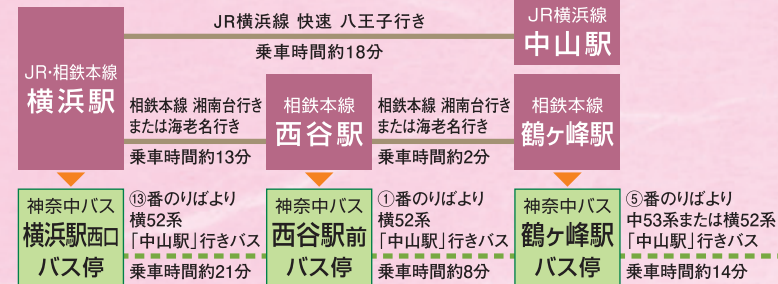

よこはま動物園ズーラシアに近接

中山駅・鶴ヶ峰駅から路線バス運行

交通のご案内

※所要時間は交通状況により異なります。

大型平置駐車場(196台)

公園墓地 川井聖苑

徒歩 7分 (500m)

カーナビゲーションをご利用の方は
神奈川県横浜市旭区 川井宿町71番4
で検索すると便利です。

※カーナビゲーションの機種によって、異なった場所をお知らせする場合があります。

現地案内図

公園墓地 川井聖苑

宗教自由

未だ横浜の自然が残る
緑に包まれた悠久の大地に

新規開園

1.0m ゆとり

完成セット墓所