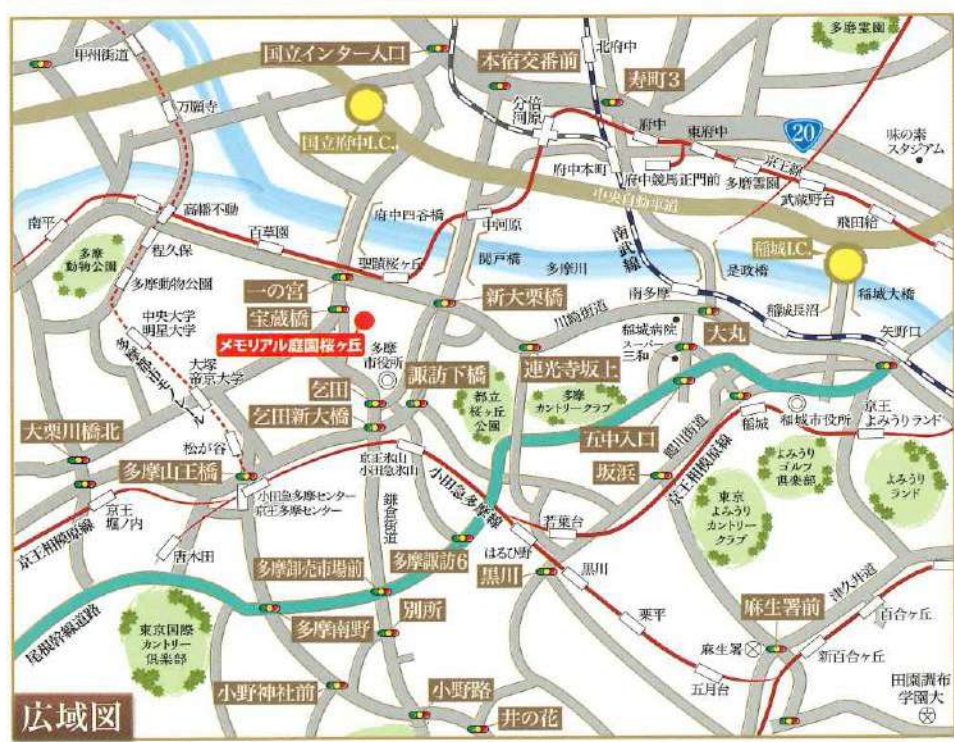

永代使用料 石 碑
カート 工事代
基本彫刻料

施行例

99.8 万円より

※年間管理料が別途かかります。

「聖蹟桜ヶ丘駅」より徒歩約10分 駅⇔霊園 路線バス多数運行

メモリアル庭園桜ヶ丘 概要

■所在地/東京都多摩市東寺方495 ■設備/管理事務所・休憩所・トイレ・水場・駐車場他 ■事業主体/宗教法人 宝泉院 ■宗教/宗教自由(但し、在来仏教に限る)

詳細図

交通のご案内

電車・バスご利用の方		
京王線 「聖蹟桜ヶ丘駅」 9番乗り場	多摩地域南部病院行 又は 多摩センター駅行 (一の宮経由)	約7分 (180円)
京王線・小田急線・多摩都市モノレール 「多摩センター駅」 2番乗り場	聖蹟桜ヶ丘駅行 (一の宮経由)	約11分 (220円)

徒歩 約3分
バス停「東寺方」

お車ご利用の方

- 野猿街道「宝蔵橋交差点」より約1分
- 中央道「国立府中I.C」より約10分