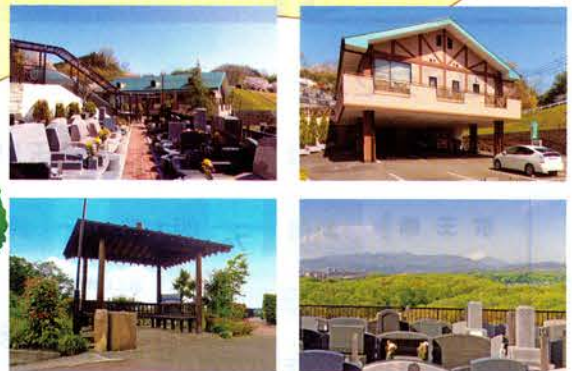

富士を望む、パノラマ公園墓地

Memorial Garden Tama  
メモリアル  
ガーデン 多摩

宗教  
自由

# 富士の眺望を愉しむお墓参り。

富士の眺望の他、  
大山、蛭ヶ岳など各山々を一望できる  
豊かな自然に囲まれたパノラマ公園墓地。  
恵まれた環境に加えて、  
充実した設備と親切丁寧なスタッフの対応を  
お参りの方には大変ご好評いただいております。

※掲載の写真は現地より撮影し一部CG加工を施しており、実際の景観とは多少異なります。