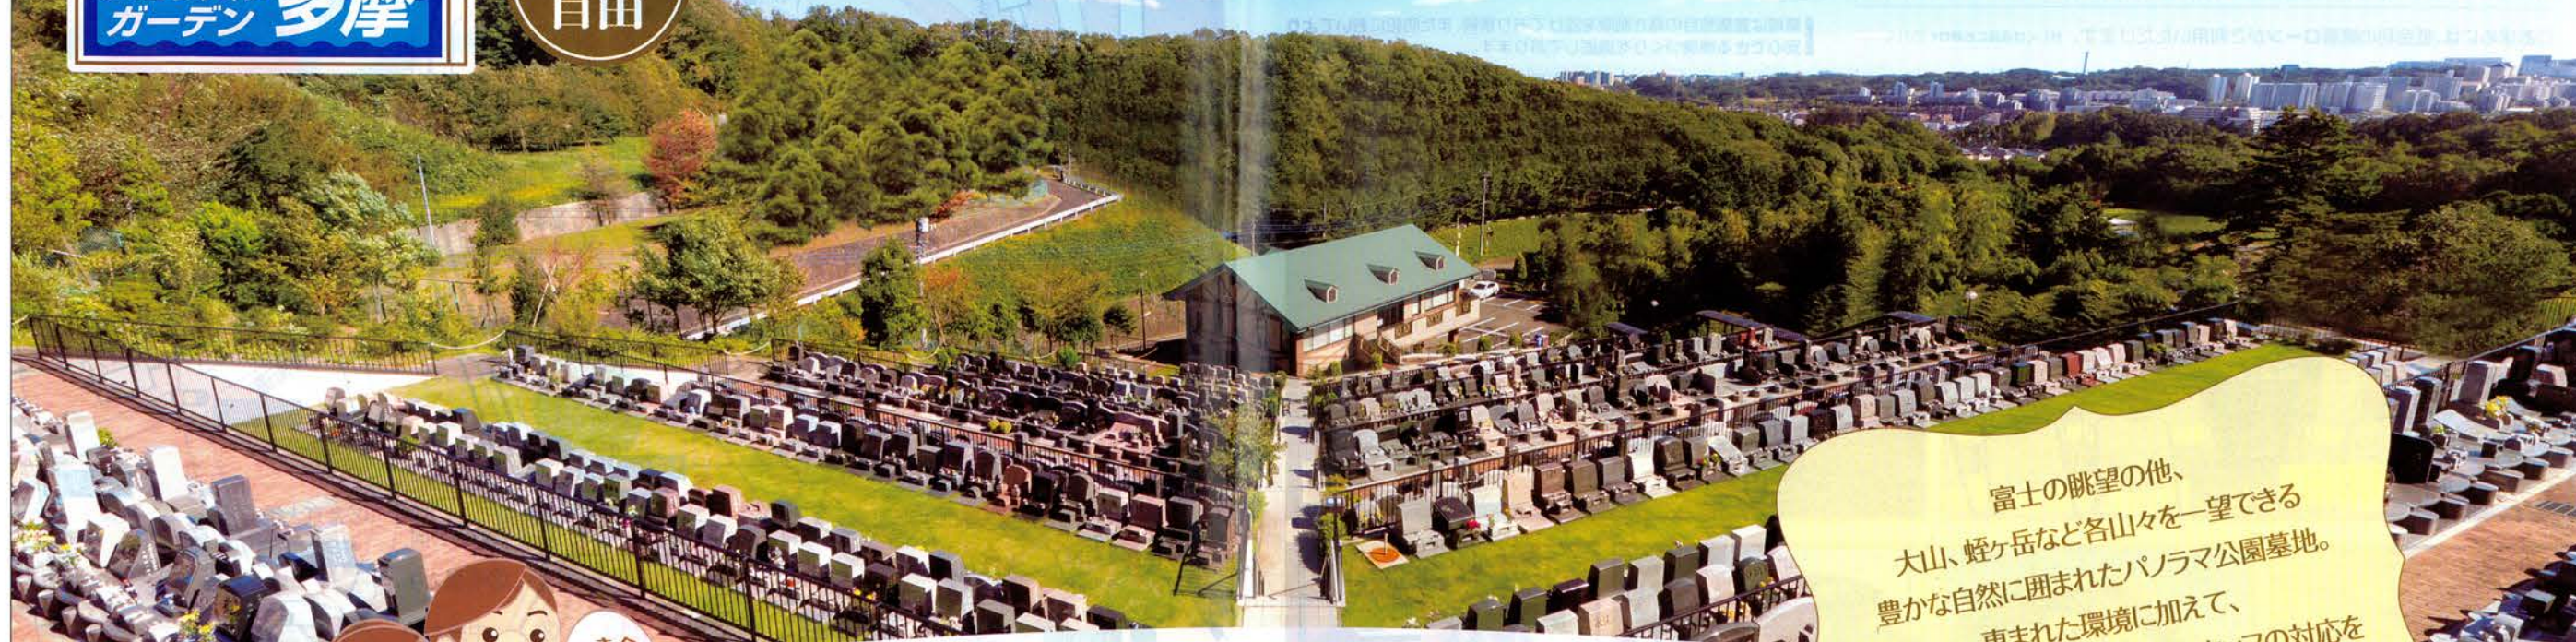

富士を望む、パノラマ公園墓地

Memorial Garden Tama  
メモリアル  
ガーデン 多摩

宗教  
自由

# 富士の眺望を愉しむお墓参り。

富士の眺望の他、  
大山、蛭ヶ岳など各山々を一望できる  
豊かな自然に囲まれたパノラマ公園墓地。  
恵まれた環境に加えて、  
充実した設備と親切丁寧なスタッフの対応を  
お参りの方には大変ご好評いただいております。

※掲載の写真は現地より撮影し一部CG加工を施しており、実際の景観とは多少異なります。

# Memorial Garden Tama