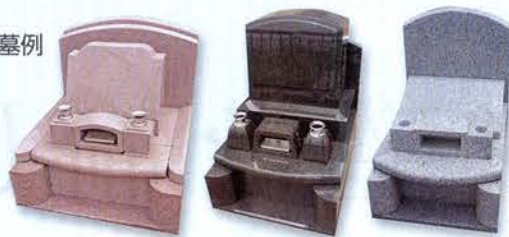

豊富な  
ラインナップが  
揃っている  
「カタログギフト」  
5,000円分

※写真はイメージです。

3タイプの区画から

一般墓所 芝生墓所 ゆとり墓所  
ご予算に合わせてお選びいただけます。

永代  
使用料

残りわずか!  
**48万円**  
より

建墓例

和型、洋型、デザイン墓石までお好きなデザインで建てられます。