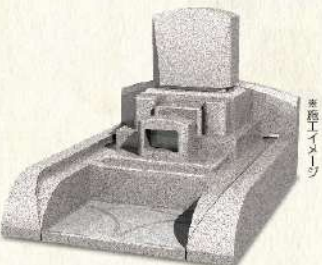

148¹万円¹より

2.0m² 和型タイプ

石碑 基本彫刻料 納骨棺
工事費 ※永代使用料・消費税・年間管理料別途

155³万円¹より

3.0m² 洋型タイプ

石碑 基本彫刻料 納骨棺
工事費 ※永代使用料・消費税・年間管理料別途

181万円¹より

3.0m² 和洋型タイプ