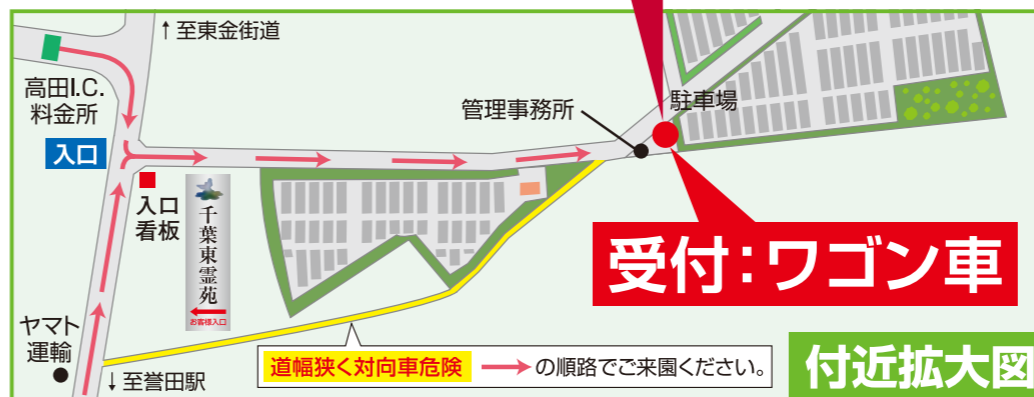

この車と
看板が
目印です!

入口から約250m先

現地ご案内会開催中

AM9:00~PM4:00

現地周辺案内図

無料送迎車運行中

外房線誉田駅北口より 土・日・祝
お彼岸・お盆・年末年始に送迎いたします。

付近拡大図

カーナビを
ご利用の際は

「千葉県霊苑管理事務所」または
「千葉県千葉市緑区高田町1785」と
ご入力ください。

電車でご来園の場合

- JR外房線誉田駅北口ロータリーからタクシー利用にて約5分。

車でご来園の場合

- 千葉東金道路「高田I.C.」誉田駅方面に右折し、目の前にある入口アーチからお入りください。

千葉県霊苑の概要 ●所在地/千葉市緑区高田町1785他 ●設備/管理事務所、法事室、休憩所、水道設備、駐車場完備
●経営主体/(宗)阿弥陀寺・(宗)習志野独立キリスト教会・(宗)明王院・(宗)香華院・(宗)満願寺