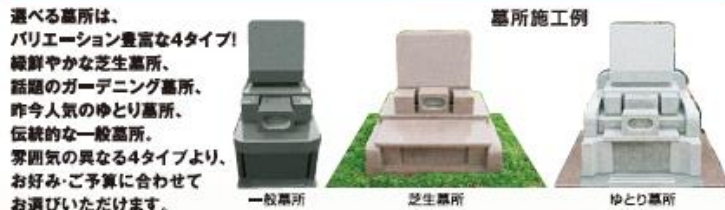

先着順受付

一般墓所
0.8㎡

近頃にはない
ペット共葬区画
ご好評につき
新規開放！

大切な家族の一人である
ペットも一緒に埋葬できます。

現地ご案内会開催中！

●受付時間 / 午前9時～午後5時 ●雨天実施

ご来墓の際はこのチラシを
必ずご持参ください。

管理事務所 水曜定休

お参り・ご見学

おすすめの10ポイント

- 1. 宗教不問**
寺院墓地のような宗教上の制限は一切ありません。
- 2. ご遺骨の有無不問**
ご遺骨の有無にかかわらず、抽選なしで今すぐお申し込みいただけます。
- 3. 寄付金等一切不要**
寄付金等一切必要ありません。
- 4. 全区画平坦地**
墓域は全て平坦なバリアフリー設計です。
- 5. 大型駐車場完備**
お車でお参りの方も安心、大型駐車場を完備しています。
- 6. 陽当たりの良い好環境**
園内はまんべんなく陽光が降り注ぎ、緑豊かな明るい雰囲気があります。
- 7. あんしん・満足の管理体制**
管理棟には常駐の管理人がおりますので安心です。
- 8. わかりやすい諸経費**
今まで分かりにくかったご法事やご納骨の経費は全て明記いたします。
- 9. 近代的な管理棟完備**
管理棟内部にはお気軽にご利用いただける休憩所、法要施設がございます。
- 10. 最寄駅より徒歩圏内**
JR両毛線「前橋大島駅」より徒歩10分の好立地です。

墓域に隣接した休憩スペース

■一般墓所 / 永代使用料・年間管理料

面積	永代使用料(※)	年間管理料(税込)
0.80㎡	152,000円	6,900円
1.00㎡	190,000円~	7,560円
6.00㎡	1,980,000円~	25,140円

■芝生墓所 / 永代使用料・年間管理料

面積	永代使用料(※)	年間管理料(税込)
1.50㎡	405,000円~	9,540円
2.16㎡	584,000円~	10,800円
3.00㎡	930,000円~	12,540円